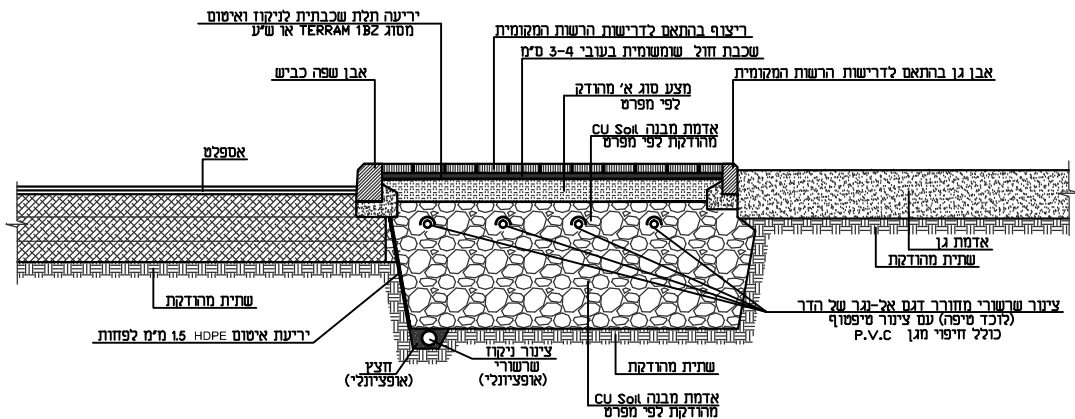

חתך ב-ב קנ"מ 1:50

חתך א-א קנ"מ 1:50

צנור סיפסוף
צנור שרשרתי מחורב (לכוד טיפה)

| | |
|---------------------|--------------------------------|
| קנ"מ 1:50 | פרט מס' 6.3.21 |
| גיליון: 2 מתוך 2 | פרט השקיה בתעלות גידול עצים |
| חתך א-א ו ב-ב | |