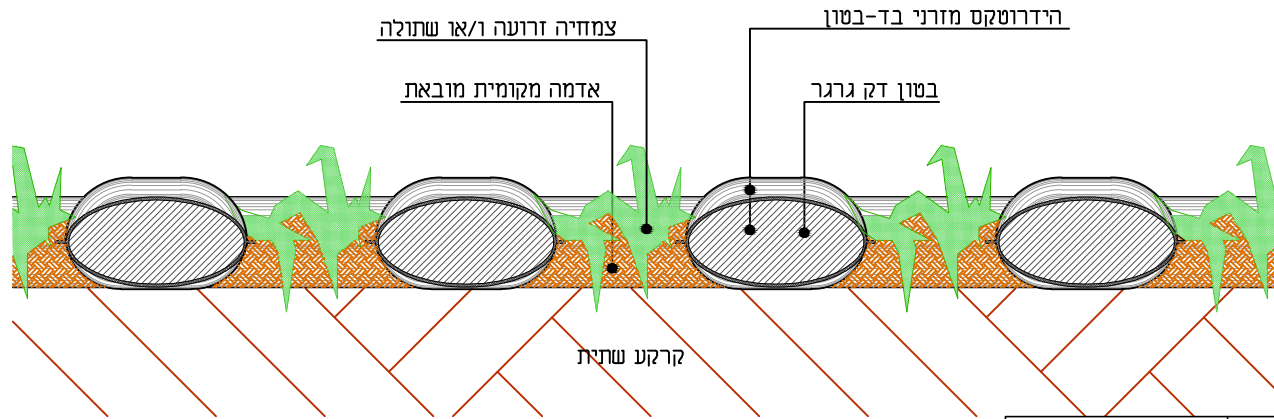

חזתך אופייני קנה מידה 1:100

הגדלה 1 מידה 1:5

שם האתר:
שם הלקוח:
תאריך:

קנ"מ : 1:5 1:100	פרט מס' 5.5.11
פרט הידרוטקס מזרני בד-בטון	
דגם צמחיה EM	
טל: 03-9013995 פקס: 03-9013997 info@haddar.co.il www.haddar.co.il ת.ד. 350 נוה ירק 4994500	
 מערכות ייצוב ופיתוח נוף בע"מ	