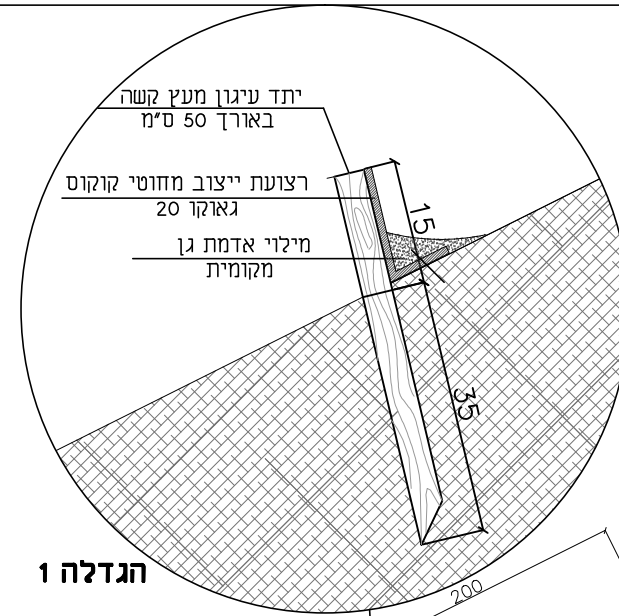

מבט על קני"מ 1:100

הגדלה 1

קרקע קליימת

קני"מ : 1:50
1:100

פרט מס' 3.140

גאוקו 20 מערכת לכידת סדימנטים

טל: 03-9013995
פקס: 03-9013997
info@haddar.co.il
www.haddar.co.il
ת.ד. 350 נוה ירק 4994500

חתך אופייני קני"מ 1:50
יתדות עיגון ורצועות גאוקו 20