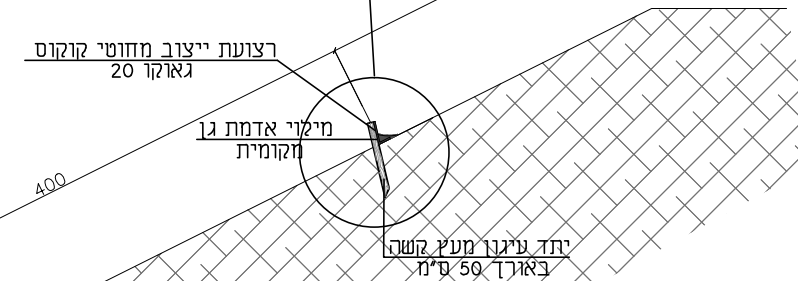

מבט על קני"מ 1:100

הגדלה 1

קרקע קליימת

קני"מ : 1:50
1:100

פרט מס' 3.140

גאוקו 20 מערכת לכידת סדימנטים

טל: 03-9013995
פקס: 03-9013997
info@haddar.co.il
www.haddar.co.il
ת.ד. 350 נוה ירק 4994500

חתך אופייני קני"מ 1:50
יתדות עיגון ורצועות גאוקו 20